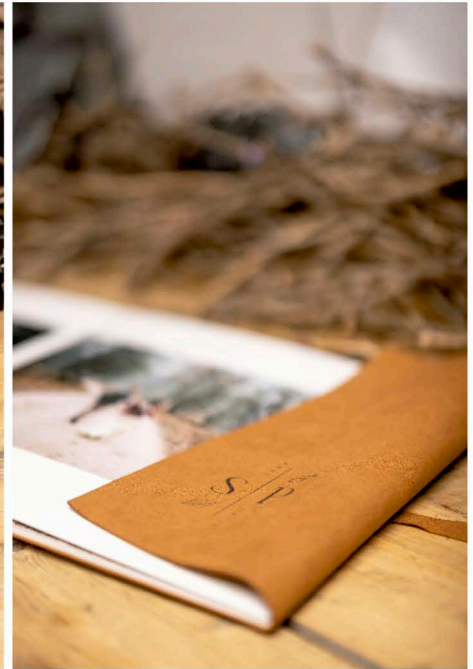

S U E D E

Álbum em Camurça, capa aparada com aba sobreposta
Fecha com fita em camurça . Opção gravação a laser na aba

PARA GRAVAÇÃO A LASER PERFEITA:

Limitado a tecidos gama Suede;

Obrigatório ficheiro vetorizado;

Coloque desenhos simples, sem muito detalhe;

Linhas unidas;

Converta em curvas para não alterar os tipos de letra usados.